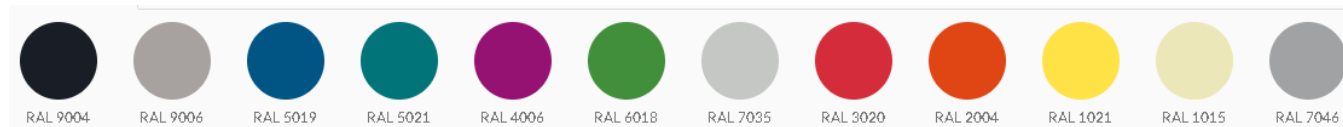

Culori cadre metalice: